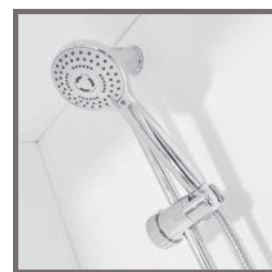

## CABINA DOCCIA MEDIA 2.0 CON APERTURA LATERALE

### 1 ANTA SCORREVOLE E 1 FISSA

**Materiale** Vetri cristallo, profili alluminio, interni pvc.  
**Finiture** Silver/Bianco  
**Dimensioni** H 226 cm

#### Specifiche

Multifunzione asimmetrica con apertura 1 anta scorrevole e 1 fissa in linea con fisso laterale. Sistema idromassaggio verticale 3 jets, tettuccio con soffione, miscelatore termostatico e ripiani integrati. Spessore vetro 4 mm.