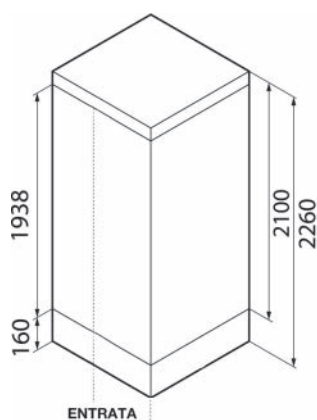

## CABINA DOCCIA MEDIA 2.0 CON APERTURA LATERALE

### 1 ANTA SCORREVOLE E 1 FISSA

**Materiale** Vetri cristallo, profili alluminio, interni pvc.  
**Finiture** Silver/Bianco  
**Dimensioni** H 226 cm

#### Specifiche

Multifunzione asimmetrica con apertura 1 anta scorrevole e 1 fissa in linea con fisso laterale. Sistema idromassaggio verticale 3 jets, tettuccio con soffione, miscelatore termostatico e ripiani integrati. Spessore vetro 4 mm.

100-XNM2P-80120 cm 80x120 A±5 1204 B±5 804 C 200 D 804 E 300 Entrata 470

S INSTALLAZIONE A SINISTRA

D INSTALLAZIONE A DESTRA

Media

NOVELLINI