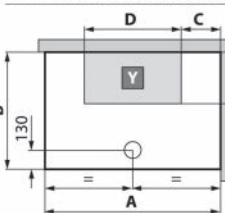

#### Specifiche

Multifunzione asimmetrica con apertura 1 anta scorrevole e 1 fissa in linea con fisso laterale. Sistema idromassaggio verticale 3 jets, tettuccio con soffione, miscelatore termostatico e ripiani integrati. Spessore vetro 4 mm.

100-XNM2P-80120 cm 80x120 A±5 1204 B±5 804 C 200 D 804 E 300 Entrata 470

S INSTALLAZIONE A SINISTRA

D INSTALLAZIONE A DESTRA

Media

NOVELLINI