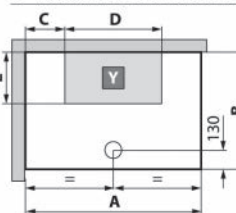

### 1 ANTA SCORREVOLE E 1 FISSA

**Materiale** Vetri cristallo, profili alluminio, interni pvc.  
**Finiture** Silver/Bianco  
**Dimensioni** H 226 cm

#### Specifiche

Multifunzione asimmetrica con apertura 1 anta scorrevole e 1 fissa in linea con fisso laterale. Sistema idromassaggio verticale 3 jets, tettuccio con soffione, miscelatore termostatico e ripiani integrati. Spessore vetro 4 mm.

100-XNM2P-80120 cm 80x120 A±5 1204 B±5 804 C 200 D 804 E 300 Entrata 470

S INSTALLAZIONE A SINISTRA

D INSTALLAZIONE A DESTRA

Media

NOVELLINI